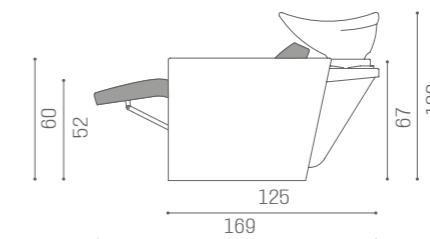

MASSAGE CHAISE LONGUE	CHAISE LONGUE	
WU/530/B €13.449	WU/531/B €11.649	WU/532/B €9.099
WU/530/N €13.749	WU/531/N €11.949	WU/532/N €9.399
WU/530/M €14.199	WU/531/M €12.399	WU/532/M €9.849