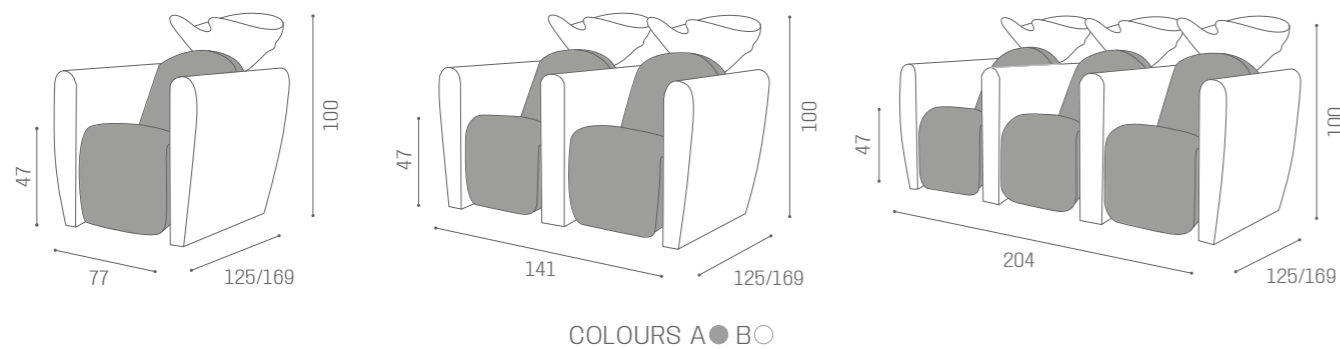

MASSAGE CHAISE LONGUE	CHAISE LONGUE	
WU/530/B €13.449	WU/531/B €11.649	WU/532/B €9.099
WU/530/N €13.749	WU/531/N €11.949	WU/532/N €9.399
WU/530/M €14.199	WU/531/M €12.399	WU/532/M €9.849