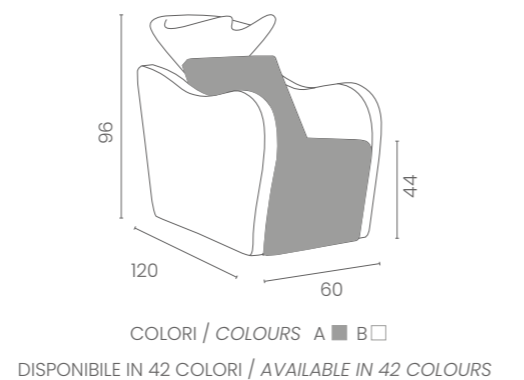

LR/W102/B €1.199
	LR/W102/N €1.299