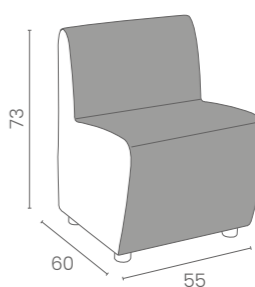

73

60

55

SCALA

LR/RC020
€399

COLORI IN FOTO:
COLOURS IN PHOTO:
MARINE L2
MILK 61

COLORI / COLOURS A ■ B □
DISPONIBILE IN 42 COLORI / AVAILABLE IN 42 COLOURS