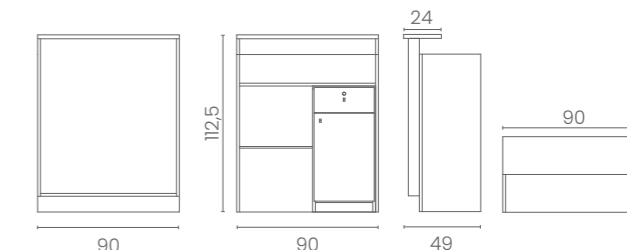

ARENA

LR/RD030
€899

COLORE IN FOTO:
COLOUR IN PHOTO:
VINTAGE WHITE G3

FRONTALE TAPPEZZATO
DISPONIBILE IN 42 COLORI
UPHOLSTERED PANEL
AVAILABLE IN 42
COLOURS

90

112,5

90

24

49

90