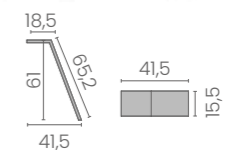

LR/WL010
€40

	LR/W035/B €1.029
	LR/W035/N €1.129