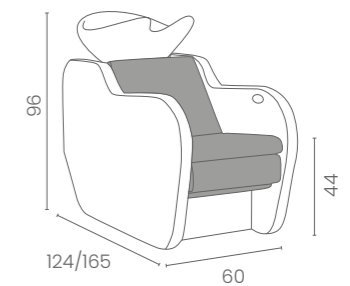

COLORI / COLOURS A ■ B □

DISPONIBILE IN 42 COLORI / AVAILABLE IN 42 COLOURS